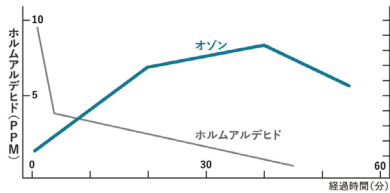

■オゾンによりホルムアルデヒドを分解

ホルムアルデヒドもオゾンにより強力分解します。厚生労働省のホルムアルデヒド濃度指針値は0.8ppmです。