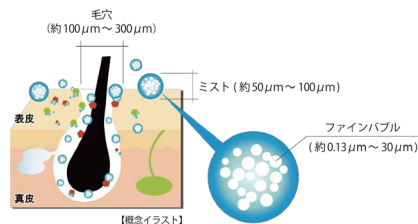

ミラブル本体にトルネードスティックを装着する事でスティック内部にトルネード水流が発生し、気泡発生量が増加。ウルトラファインバブルを含むミスト水流には1cc(1cm³)の小さなサイコロ)中に約2000万個以上の気泡が含まれています。

※計測:サイエンス調べ(マイクロトラックベル社ZETA VIEW使用) ※水質により数値は変動します。