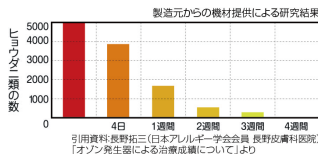

除菌
健康
美容
series

シリコンバレーが開発した
世界最強クラスの
空気清浄機

世界で8冠受賞

ウイルスの6分の1の微細粒子
0.0146μmまで除去

髪の毛 70μm
花粉 30μm

細菌 5μm 99.9%除去
PM2.5 2.5μm 99.9%除去
ウイルス 0.1μm 99.9%除去 (X8Pro)

Airdog除去可能 **0.0146μm**

	X8 Pro プロフェッショナルモデル	X5s フラッグシップ パフォーマンスモデル	X3s コンパクトモデル
清浄空気供給量 ※1	30分間で 214m³分の キレイな空気を供給	30分間で 65m³分の キレイな空気を供給	30分間で 48m³分の キレイな空気を供給
サイズ (cm)	高さ：76cm 奥：38cm 幅：39cm	高さ：65cm 奥：31.6cm 幅：39.6cm	高さ：56cm 奥：26cm 幅：27cm
定格電力	110W	55W	27W
質量	20.5kg	11.1kg	6.1kg
最小除去粒子 ※2	0.0146μm	0.0146μm	0.0146μm
実装センサー	AQIセンサー CO₂センサー	AQIセンサー CO₂センサー	AQIセンサー
CADR	1031.4m³/h (17.19m³/分)	315m³/h (5.25m³/分)	233.4m³/h (3.89m³/分)
運転音	26～50.5dB	22.3～51dB	22.3～45.5dB
消費電力 (モード別)	Sleep 20W L1 26W L2 63W L3 86W L4 100W L5 110W	Sleep 12W L1 15W L2 18W L3 23W L4 55W	Sleep 8.7W L1 9.5W L2 11.1W L3 15.6W L4 27W

※ 実用された試験空間における結果であり、実使用空間における実証結果ではありません。使用環境、お部屋の条件により効果は異なります

米国特許取得 TPAフィルター搭載唯一の空気清浄機

オゾン発生フィルター
オゾン発生量を抑制しながら、空気清浄能力を向上させます。

集塵フィルター
集塵能力を向上させ、空気清浄能力を向上させます。

イオン化ワイヤーフレーム
イオン化ワイヤーフレームを搭載し、空気清浄能力を向上させます。

プレフィルター
プレフィルターを搭載し、空気清浄能力を向上させます。

フィルター性能は使えば使うほど差がでる

フィルター性能は使えば使うほど差がでる

一般的なHEPAフィルターの交換時期は、2ヶ月～6ヶ月とされています。コストも一度の交換で1万円近くかかるものも少なくありません。でもエアドッグのTPAフィルターは自分で定期的な交換が不要。ランニングコストがゼロに近いので経済的です。また、フィルターには抗菌性を備えているので、いつでも衛生的。